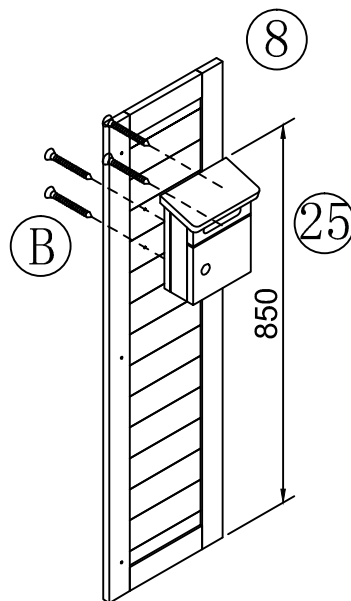

Playhouse Icecream

ART. NR. 7850007

Swing King

1		2PCS	6		1PC
2		2PCS	7		1PC
3		1PC	8		1PC
4		4PCS	9		1PC
5		1PC	10		4PCS

11		1PC	16		1PC
12		1PC	17		1PC
13		1PC	18		2PCS
14		1PC	19		2PCS
15		1PC	20		1PC

21		2PCS	A	 3x12mm	18PCS
			B	 3x20mm	4PCS
22		2PCS	C	 3x25mm	34PCS
			D	 3x30mm	25PCS
23		1PC	E	 4x35mm	38PCS
			F	 4x50mm	4PCS
24		3PCS	G		2PCS
25		1PC			

1

2

3

4

5

5	A	F
		
X 1	X 4	X 2

6

8	25	B
		
X 1	X 1	X 4

7

9	20	21	D
			
X 1	X 1	X 2	X 8

8

E

X 6

9

10

11