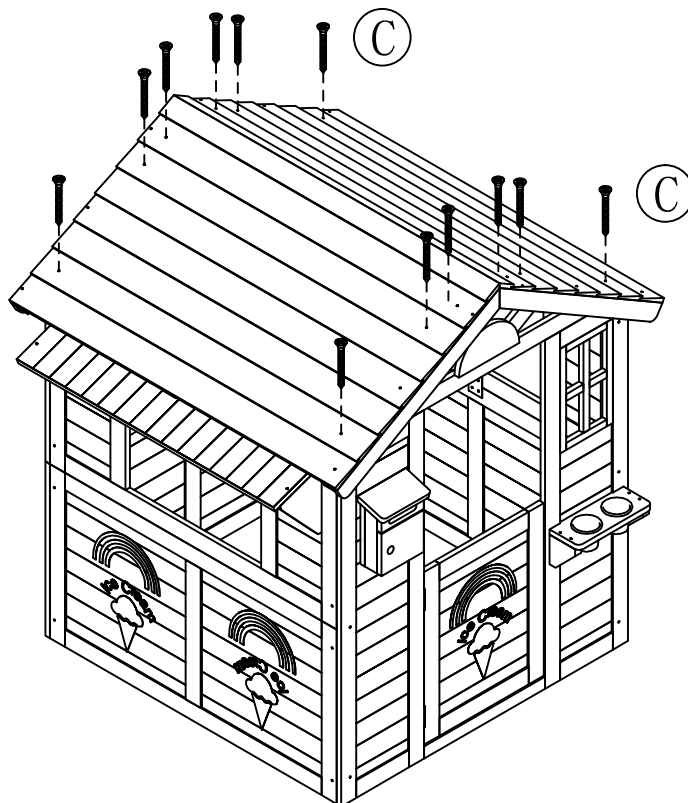

Playhouse Icecream

ART. NR. 7850007

Swing King

1		2PCS	6		1PC
2		2PCS	7		1PC
3		1PC	8		1PC
4		4PCS	9		1PC
5		1PC	10		4PCS

11		1PC	16		1PC
12		1PC	17		1PC
13		1PC	18		2PCS
14		1PC	19		2PCS
15		1PC	20		1PC

21		2PCS	A	 3x12mm	18PCS
			B	 3x20mm	4PCS
22		2PCS	C	 3x25mm	34PCS
			D	 3x30mm	25PCS
23		1PC	E	 4x35mm	38PCS
			F	 4x50mm	4PCS
24		3PCS	G		2PCS
25		1PC			

7

9	20	21	D
			
X 1	X 1	X 2	X 8

8

E

X 6

9

10

11

12

X 2

13

14

15

16

Scan for terms
and conditions

+31(0)318 692 221
www.swingking.nl