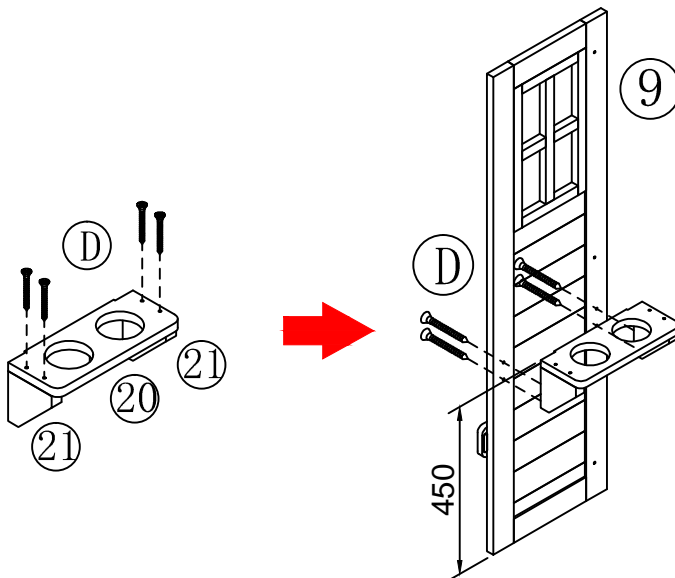

7

9	20	21	D
X 1	X 1	X 2	X 8