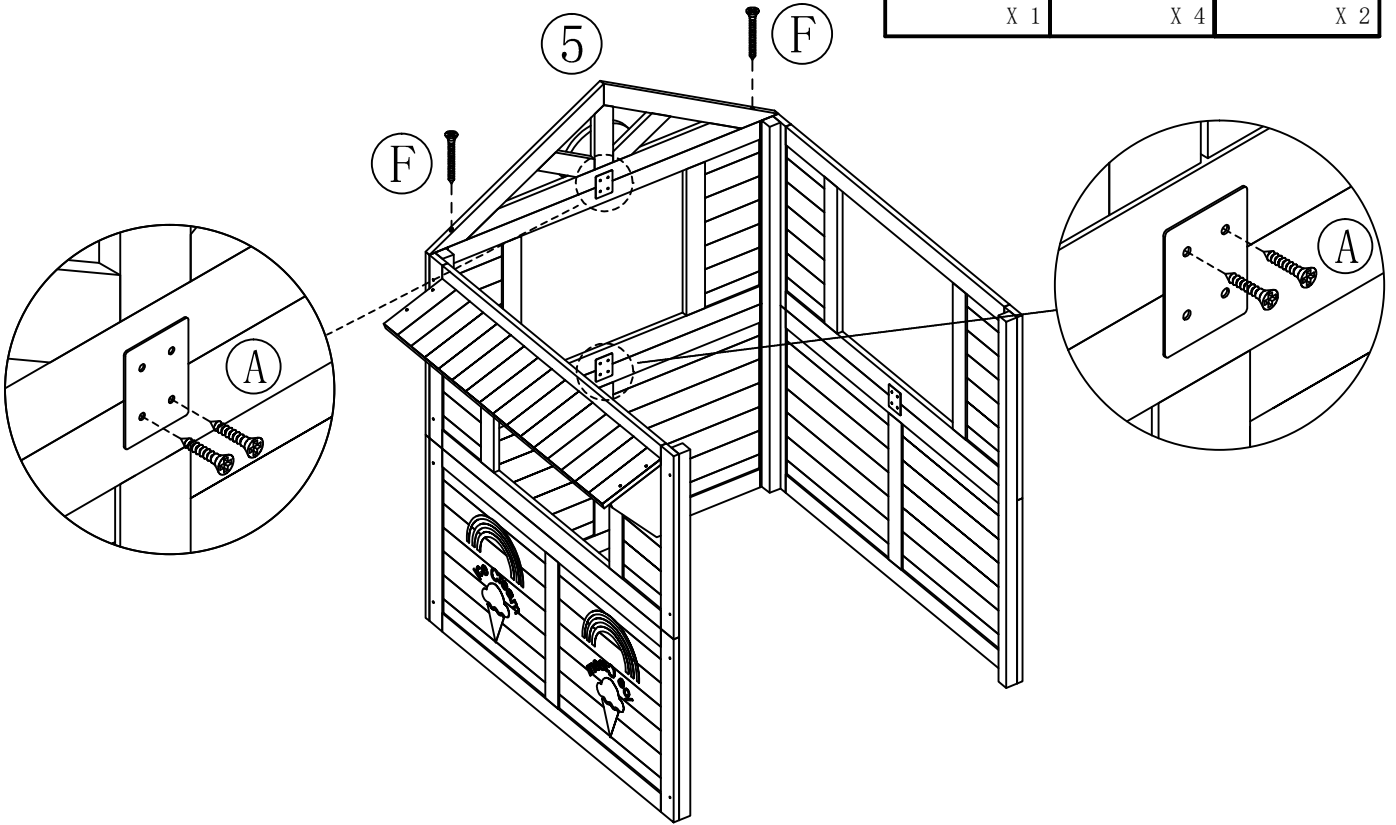

5

5	A	F
X 1	X 4	X 2