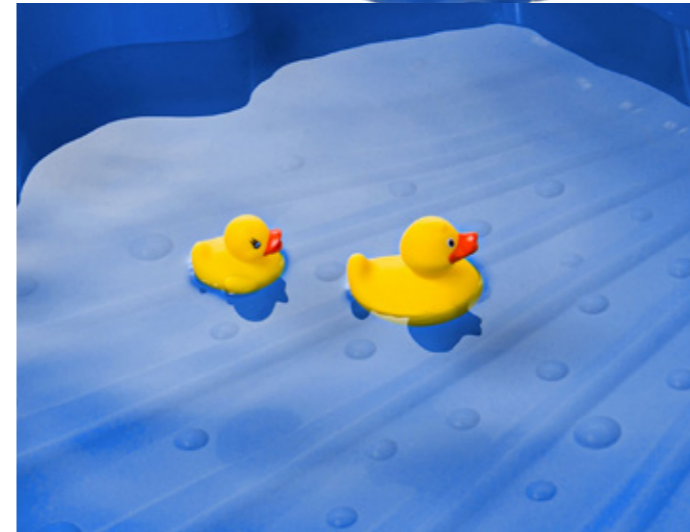

BLAUW

Zandbak

Schelp

Zandbak in vorm van een schelp. Naast zand is het ook mogelijk om het te vullen met water.

ROOD

GEEL

APPELGROEN

GROEN

**Materiaal**

Polypropyleen (PP)

Extra opties

Je kunt de schelp eventueel ook gebruiken als ballenbak.

Eigenschappen

📏 Plaatsing geschikt vanaf ca. 10 m²

📏 88 x 77 x 17,5 cm

😊 3 - 8 jaar