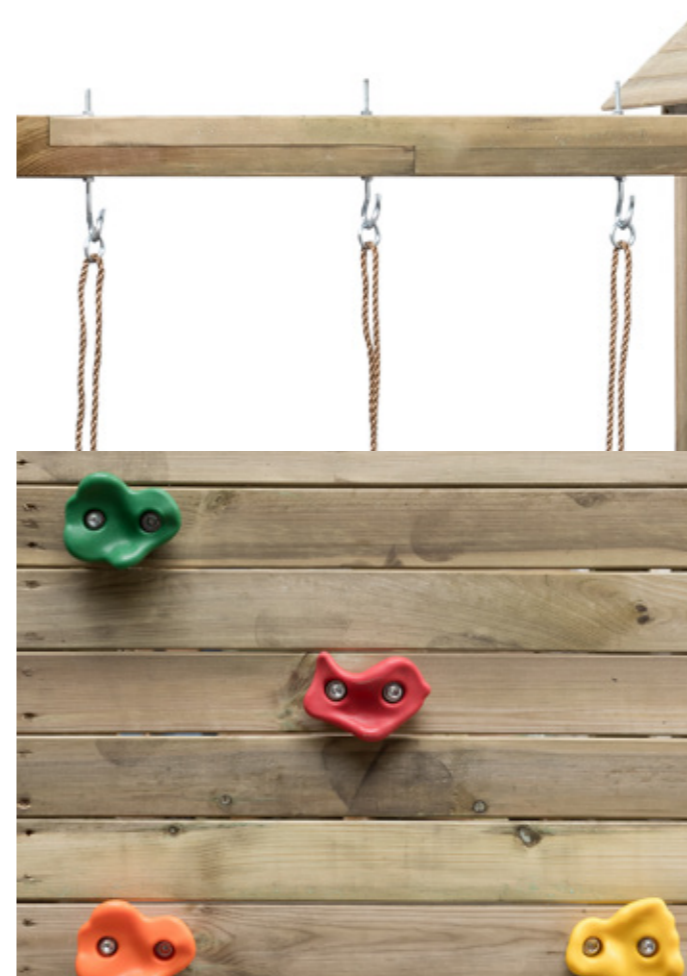

BLAUW

Speeltoestel

Maria

Speeltoestel Maria van vierkant hout heeft een dubbele schommel. Aan de toren zit een 1,75 meter glijbaan en klimstenen. De schommelzitjes zijn in hoogte verstelbaar.

ROOD

GEEL

APPELGROEN

GROEN

**TIP**

Gebruik van grondankers wordt bij dit speeltoestel geadviseerd.
(niet inbegrepen)

Materiaal

Stevig geïmpregneerd FSC® gecertificeerd hout dat jarenlang meegaat. Door het productieproces van vierkant hout is de kans op oppervlaktescheuren gering. Dit proces is bewerklijker maar maakt het hout duurzamer.

Extra opties

Creëer een leuke waterglijbaan met de wateraansluiting! De ruimte onder de toren is te gebruiken als zandbak. Leuk om uit te breiden met andere accessoires, bijv. een telefoon of een verrekijker. Kijk voor de mogelijkheden bij de losse speeltoestelaccessoires, vanaf pagina 93.