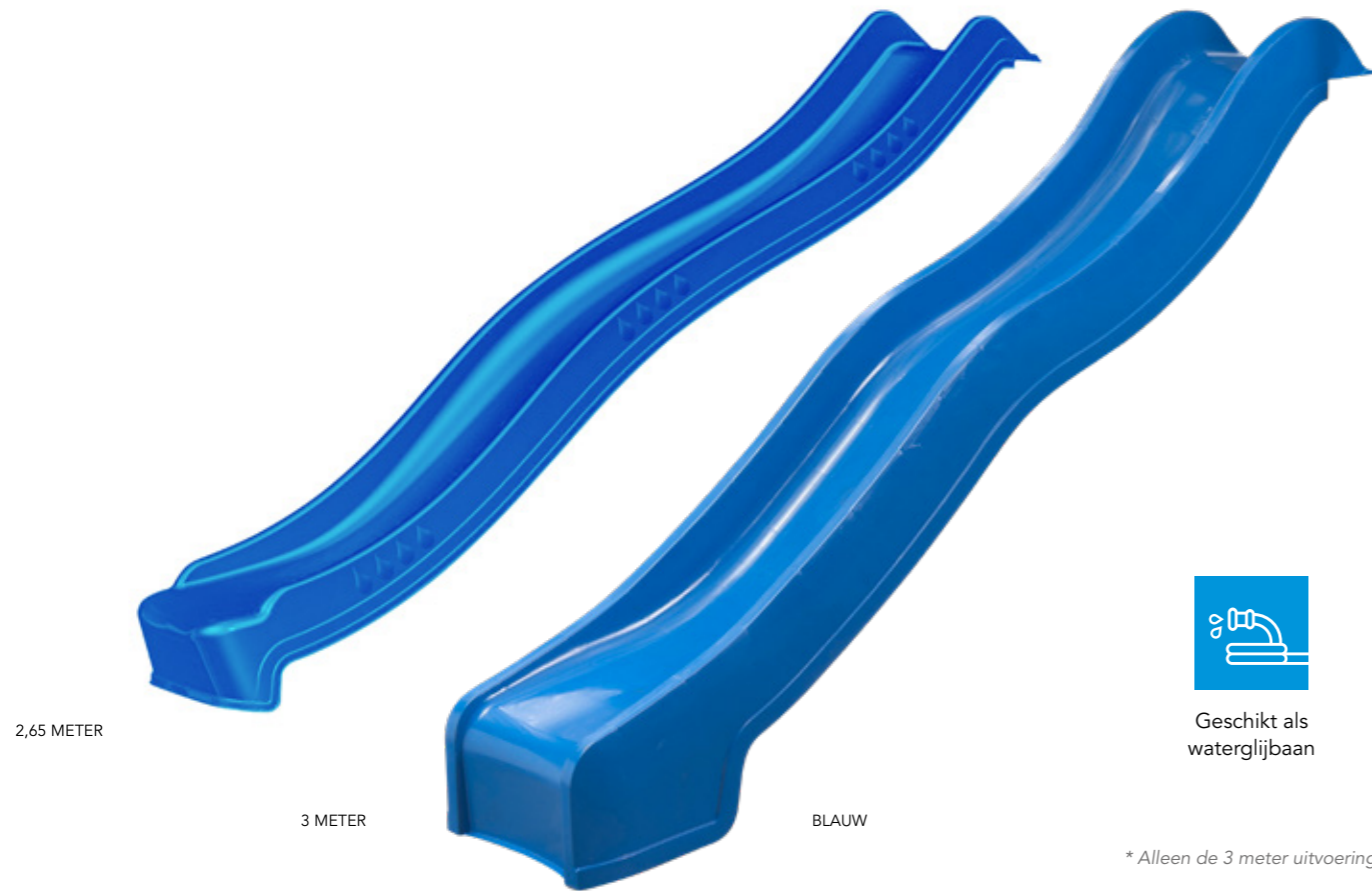

Geschikt als
waterglijbaan

* Alleen de 3 meter uitvoering

ROOD

GEEL

APPELGROEN

GROEN

TURQUOISE*

VIOLET*

Diverse kleuren glijbanen

Grote glijbaan

Verrijk het speeltoestel met deze stevige glijbaan van 2,65 óf 3 meter aan een platform van 150 cm.