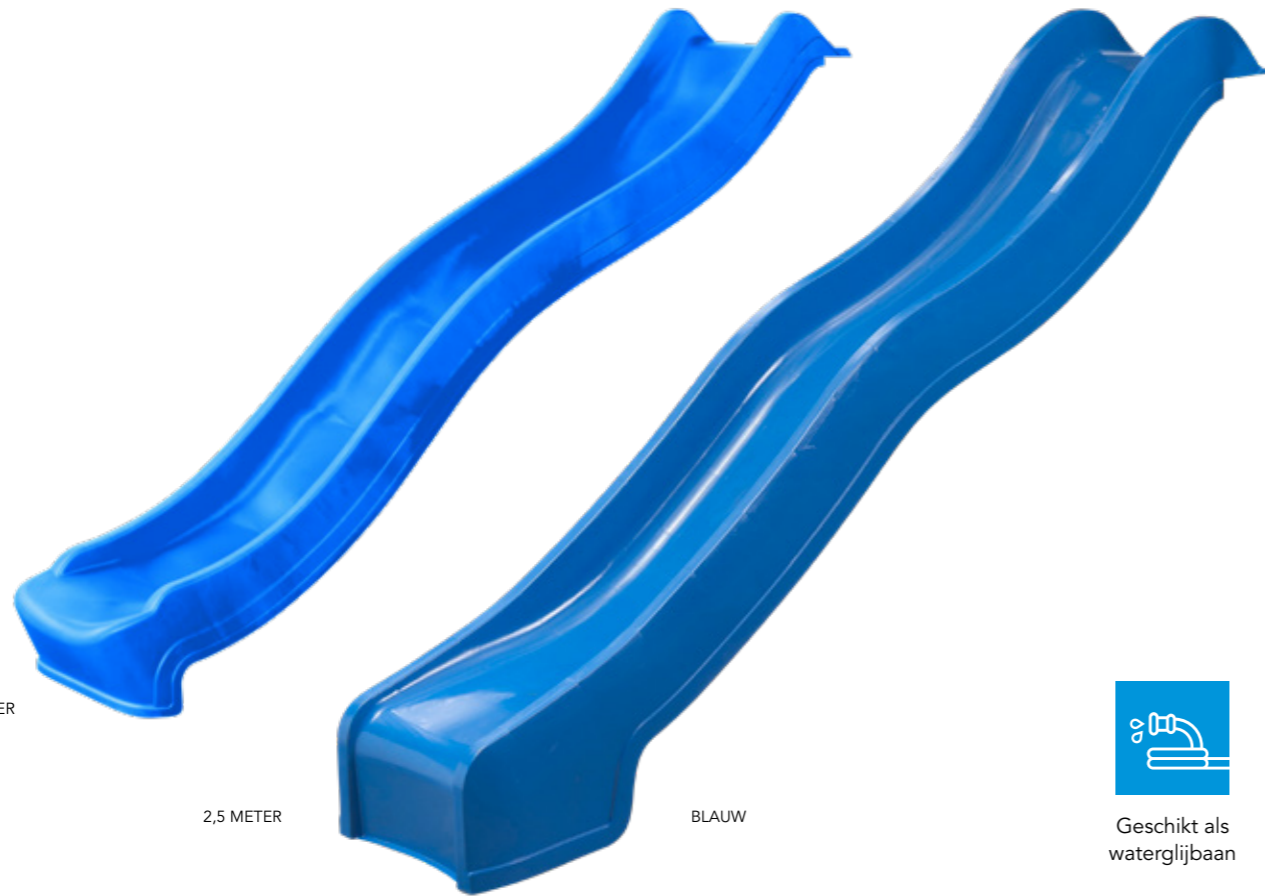

Diverse kleuren glijbanen

Kleine glijbaan

Verrijk het speeltoestel met deze stevige glijbaan van 1,2 of 1,75 meter aan een platform van 60 of 85-90 cm.

Materiaal

Kunststof HDPE.

Extra opties

Creëer een leuke waterglijbaan met de wateraansluiting!
(Alleen bij 1,75 meter)

Eigenschappen

✂ 120 x 40 cm / 175 x 40 cm

☺ 3 - 12 jaar

NAAM	EAN-CODE	ART. NR.
Blauw 1,2*	8720701430013	2554242
Rood 1,2*	8720701430044	2554248
Geel 1,2*	8720701430020	2554244
Appelgroen 1,2*	8720701430051	2554250
Groen 1,2*	8720701430037	2554246
Blauw 1,75	8720701430068	2554051
Rood 1,75	8720701430099	2554057
Geel 1,75	8720701430075	2554053
Appelgroen 1,75	8720701430105	2554059
Groen 1,75	8720701430082	2554055

* geschuimd

2,2 METER

2,5 METER

BLAUW

Geschikt als
waterglijbaan

Diverse kleuren glijbanen

Glijbaan

Verrijk het speeltoestel met deze stevige glijbaan van 2,2 of 2,5 meter aan een platform van 120 cm.