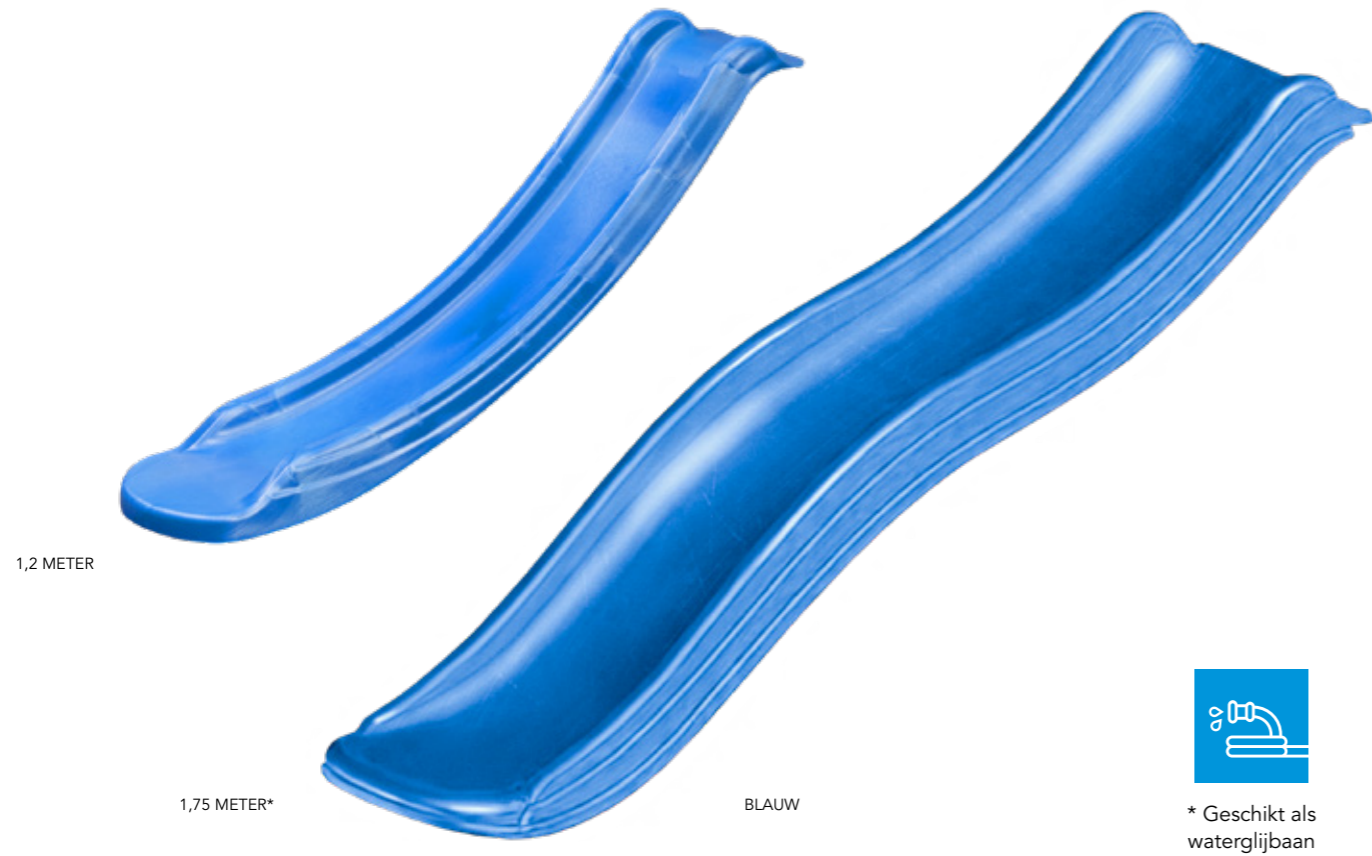

Geschikt als
waterglijbaan

Inklapbare glijbaan

Glijbaan

De glijbaan kan zowel binnen als buiten gebruikt worden. De glijbaan is inklapbaar en hierdoor makkelijk op te bergen.

Materiaal

Polypropyleen (PP)

Extra opties

Creëer een leuke waterglijbaan met de wateraansluiting!

Eigenschappen

📏 Plaatsing geschikt vanaf ca. 10 m²

📏 120 x 37,5 x 67 cm

🕒 18 - 36 months

NAAM	EAN-CODE	ART. NR.
Glijbaan met trap	8720701430006	2554300

Diverse kleuren glijbanen

Kleine glijbaan

Verrijk het speeltoestel met deze stevige glijbaan van 1,2 of 1,75 meter aan een platform van 60 of 85-90 cm.

Materiaal

Kunststof HDPE.

Extra opties

Creëer een leuke waterglijbaan met de wateraansluiting!
(Alleen bij 1,75 meter)