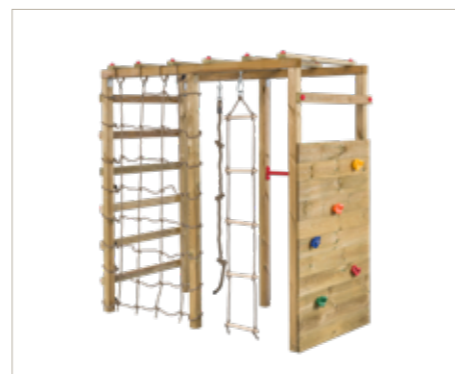

Klimtoestel

Bokito

Klimtoestel van vierkant hout dat speciaal gemaakt is voor kinderen die maar al te graag klimmen.

Bokito Small

TIP

Gebruik van grondankers wordt bij dit speeltoestel geadviseerd.
(niet inbegrepen)