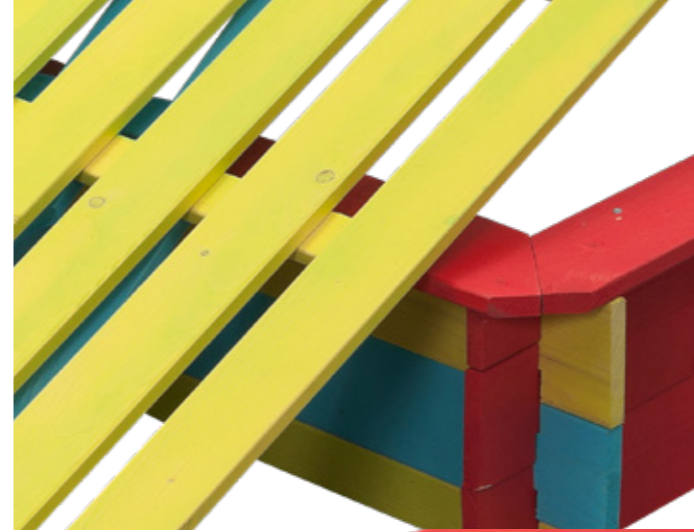

Materiaal

Gekleurd FSC® gecertificeerd hout dat geen verdere behandeling nodig heeft.

Eigenschappen

📏 Plaatsing geschikt vanaf ca. 10 m²

📏 120 x 150 x 25/35 cm

🕒 3 - 8 jaar

NAAM	EAN-CODE	ART. NR.
Jade	8717306719452	7850033