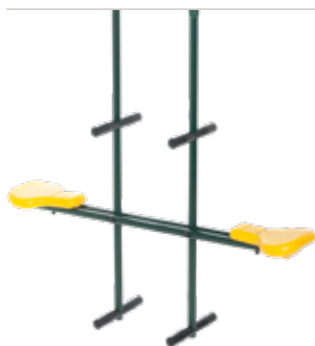

EAN-CODE	ART. NR.
8717306719742	2521056

ROOD/GEEL/BLAUW

Groeischommel
plastic

EAN-CODE	ART. NR.
8720701436633	2521170
8720701436640	2521171
8720701436657	2521172

TURQUOISE/GROEN/ORANJE

GROEN

Duoschommel
metaal + kunststof