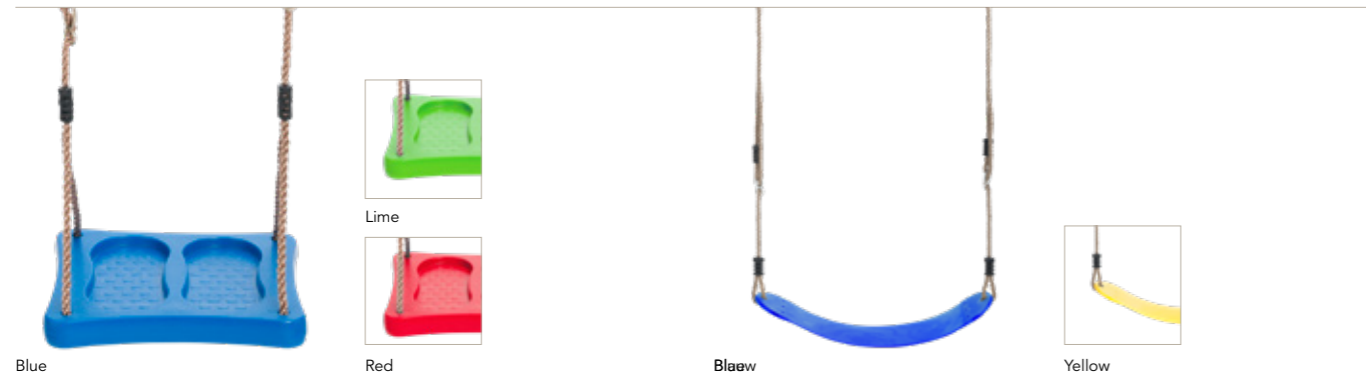

Standing swing plastic

EAN-CODE	ART. NO.
■ 8717306716048	2521163
■ 8717306716529	2521164
■ 8717306715874	2521162

Swing seat flexible

EAN-CODE	ART. NO.
■ 8717306718332	2521033
■ 8717306718325	2521032