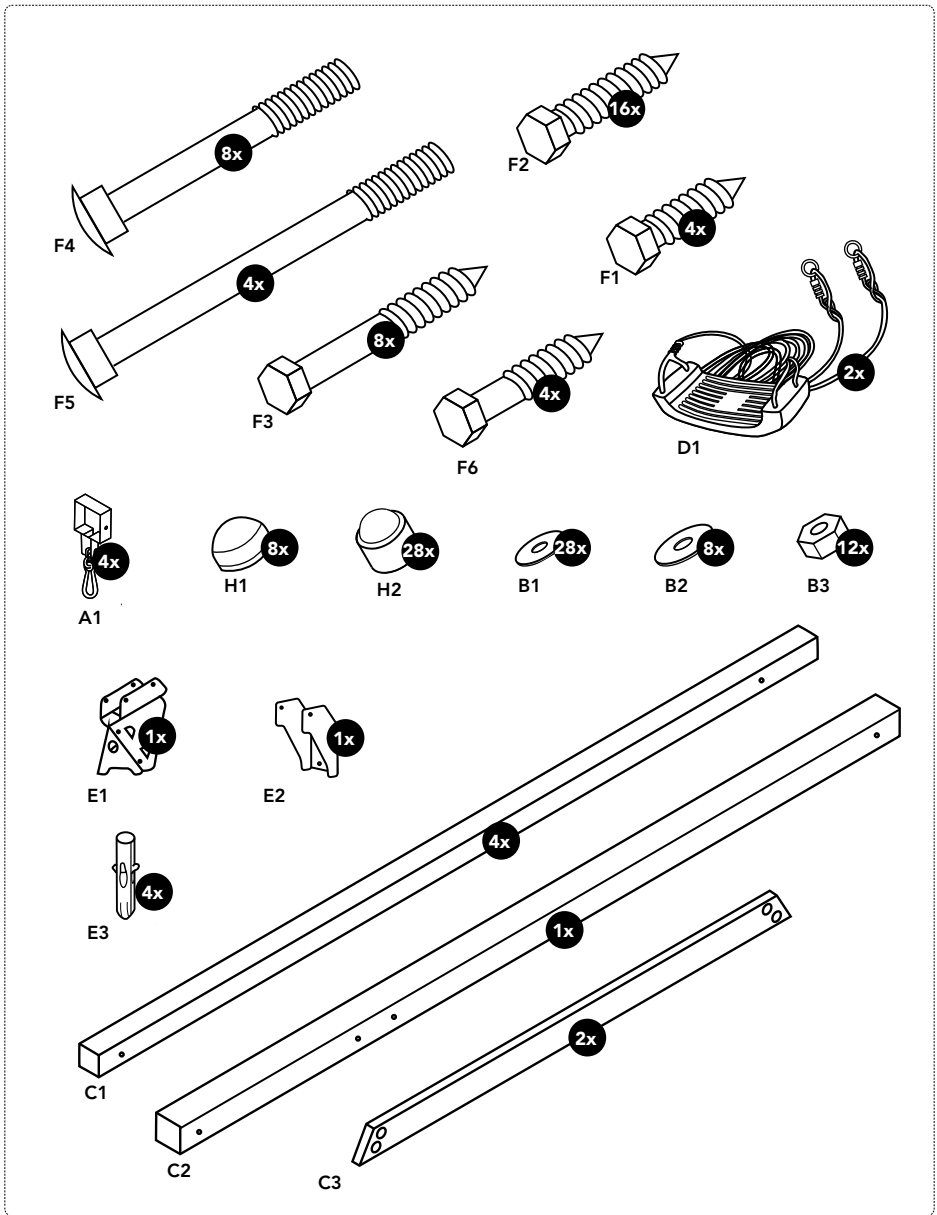

Roger

ART. NR. 7880003

Roger

30 m²

1

2

3,5 mm

3

E3  4x	H2  4x	B1  4x	F6  4x
---	---	---	---

4

B3  1x	H2  2x	B1  3x	F2  2x
--	--	--	--

F5  1x

5

B3  2x	H2  3x	B1  6x	F2  4x
--	--	--	--

F5  2x
--

3,5 mm

6

H1  4x

B2  4x

C3  1x

F3  4x

3,5 mm

7

Scan for terms
and conditions