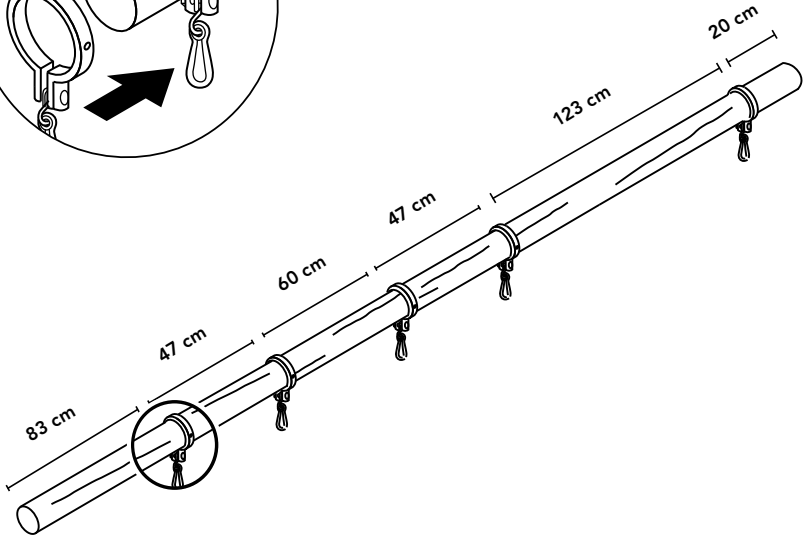

Noortje

ART. NR. 7880108

Swing King

Noortje

40 m²

11

1

2

3

4

3,5 mm

5

3,5 mm

6

3,5 mm

7

3,5 mm

8

3,5 mm

9

10

3,5 mm

Scan for terms
and conditions

+31(0)318 692 221
www.swingking.nl