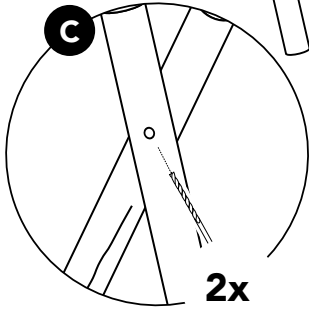

Noortje

ART. NR. 7880108

Swing King

Noortje

40 m²

11

1

2

3

4

3,5 mm

5

3,5 mm

6

3,5 mm

7

3,5 mm

8

3,5 mm

9

10

3,5 mm

Scan for terms
and conditions

+31(0)318 692 221
www.swingking.nl