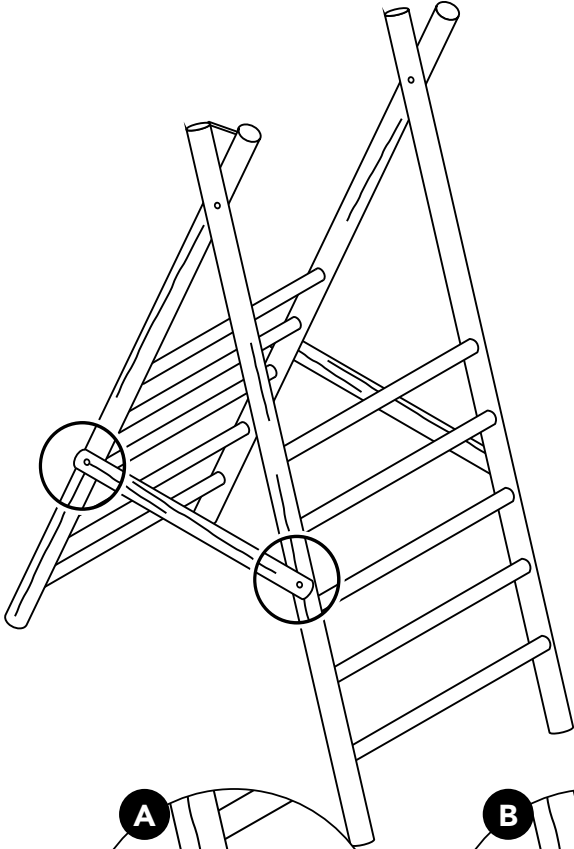

Noortje

ART. NR. 7880108

Swing King

Noortje

40 m²

11

1

2

3

4

3,5 mm

5

3,5 mm

6

3,5 mm

7

3,5 mm

8

3,5 mm

9

10

3,5 mm

Scan for terms
and conditions

+31(0)318 692 221
www.swingking.nl