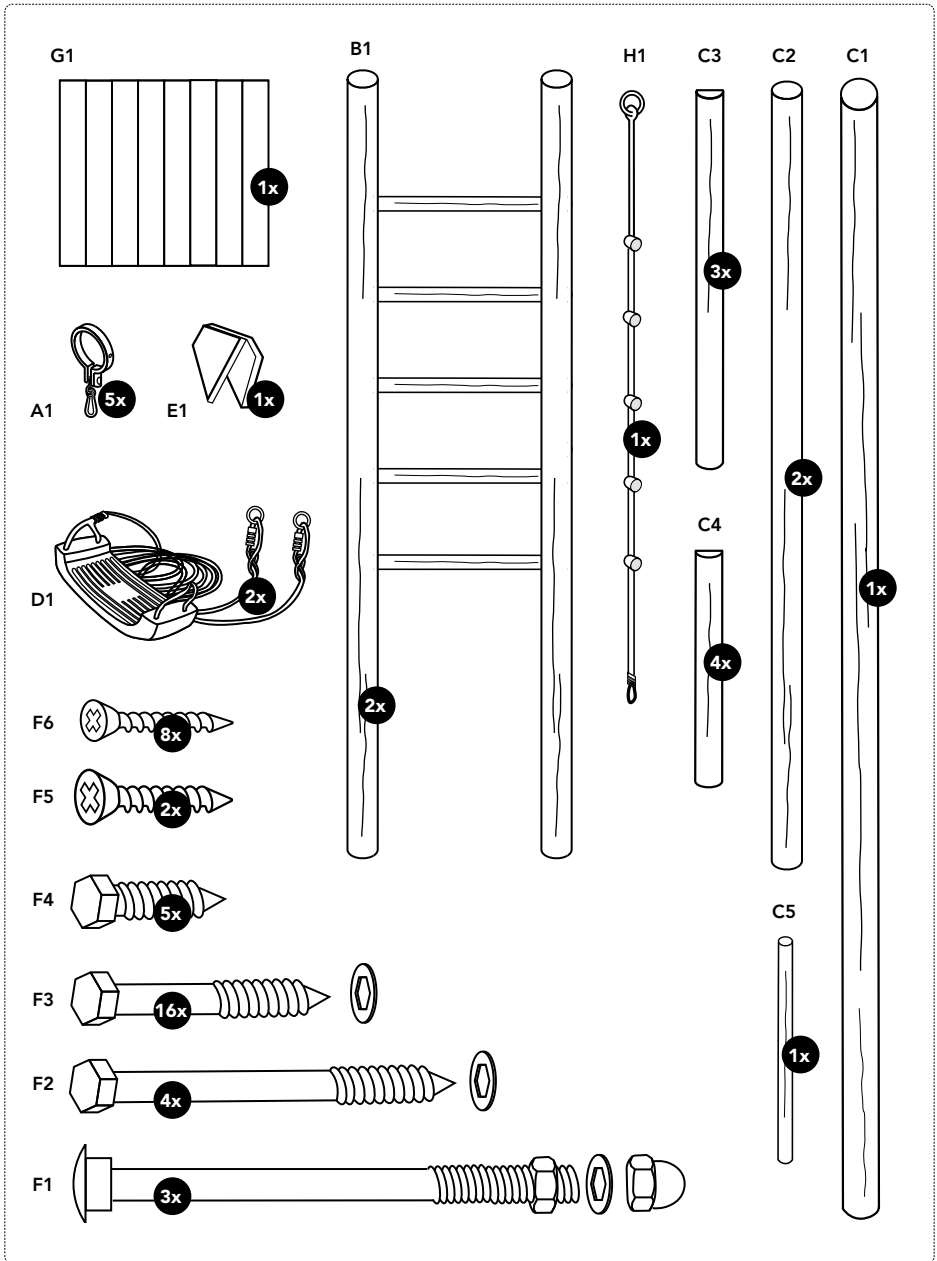

Noortje

ART. NR. 7880108

Swing King

Noortje

40 m²

11

1

2

3

4

3,5 mm

5

3,5 mm

6

3,5 mm

7

3,5 mm

8

3,5 mm

9

10

3,5 mm

Scan for terms
and conditions

+31(0)318 692 221
www.swingking.nl