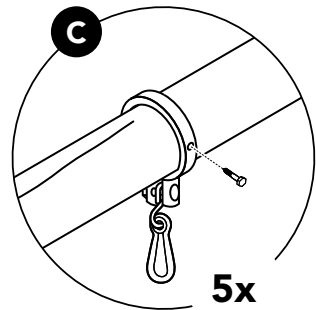

Noortje

ART. NR. 7880108

Swing King

Noortje

40 m²

11

1

2

3

4

3,5 mm

5

3,5 mm

6

3,5 mm

7