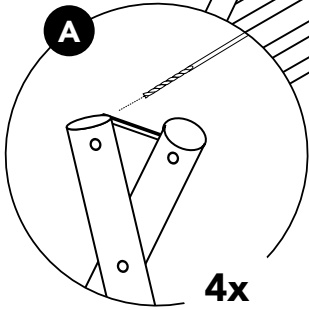

Noortje

ART. NR. 7880108

Swing King

Noortje

40 m²

11

1

2

3

4

3,5 mm

5

3,5 mm

6

3,5 mm

7

3,5 mm

8

3,5 mm

9

10

3,5 mm

Scan for terms
and conditions

+31(0)318 692 221
www.swingking.nl