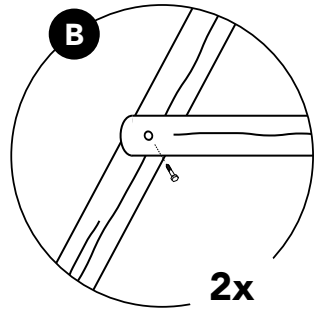

Noortje

ART. NR. 7880108

Swing King

Noortje

40 m²

11

1

2

3

4

3,5 mm

5

3,5 mm

6

3,5 mm

7

3,5 mm

8

3,5 mm

9

10

3,5 mm

Scan for terms
and conditions

+31(0)318 692 221
www.swingking.nl