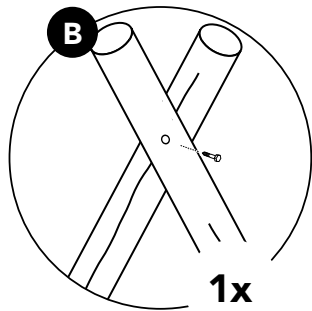

Noortje

ART. NR. 7880108

Swing King

Noortje

40 m²

11

1

2

3

4

3,5 mm

5

3,5 mm

6

3,5 mm

7

3,5 mm

8

3,5 mm

9

10

3,5 mm

Scan for terms
and conditions

+31(0)318 692 221
www.swingking.nl