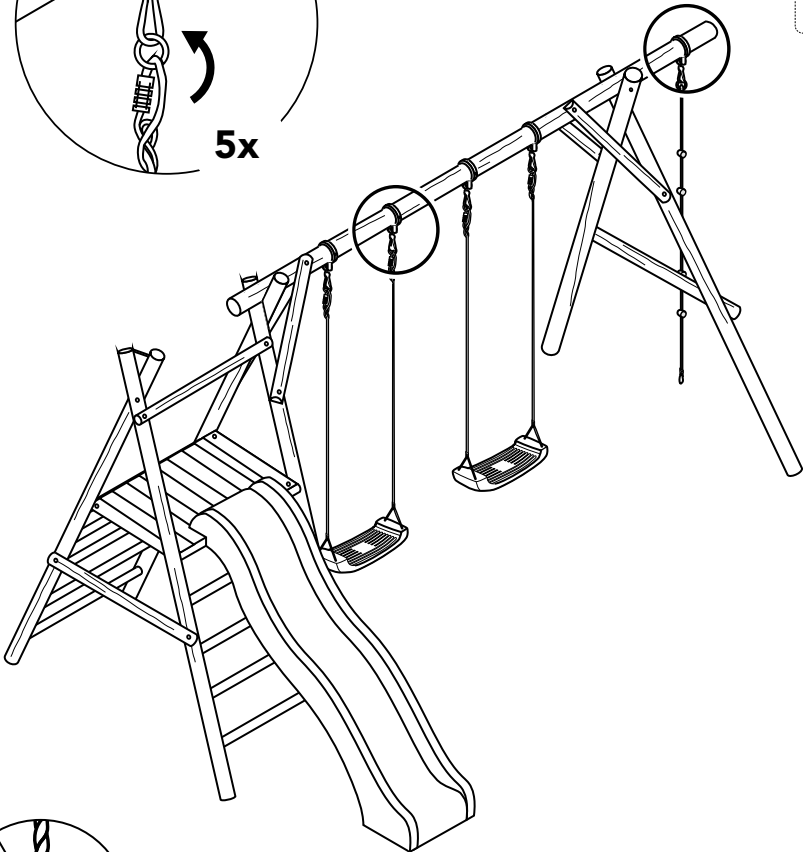

Noortje

ART. NR. 7880108

Swing King

Noortje

40 m²

11

1

2

3,5 mm

8

3,5 mm

9

10

3,5 mm

Scan for terms
and conditions

+31(0)318 692 221
www.swingking.nl