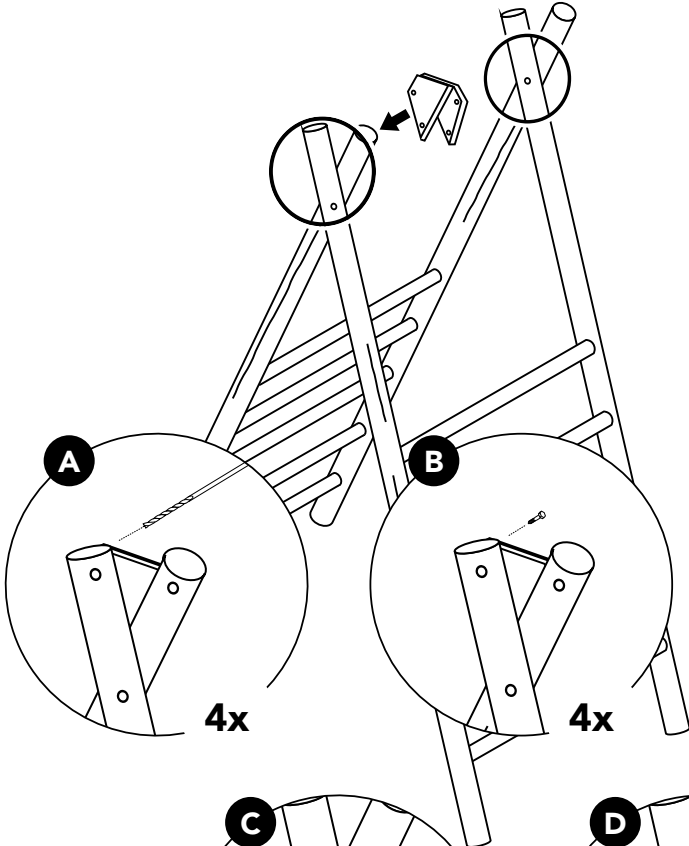

Noortje

ART. NR. 7880108

Swing King

Noortje

40 m²

11

1

2

3

4

3,5 mm

5

3,5 mm

6

3,5 mm

7

3,5 mm

8

3,5 mm

9

10

3,5 mm

Scan for terms
and conditions

+31(0)318 692 221
www.swingking.nl