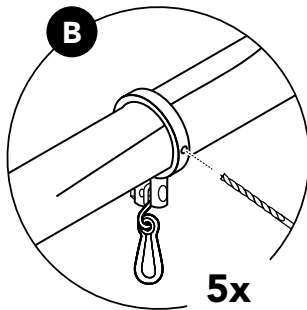

Noortje

ART. NR. 7880108

Swing King

Noortje

40 m²

11

1

2