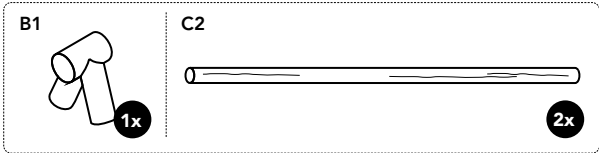

Chantal

ART. NR. 7930004

Swing King

Chantal

1

2

3,5 mm

3

3,5 mm

4

3,5 mm

1 cm

5

3,5 mm

1 cm

6