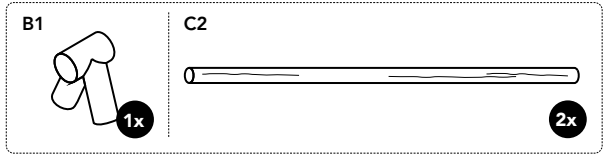

Chantal

ART. NR. 7930004

Swing King

Chantal

1

2

3,5 mm

3

3,5 mm

4

3,5 mm

1 cm

5

3,5 mm

1 cm

6