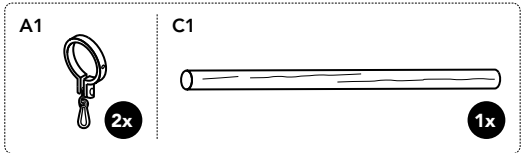

Chantal

ART. NR. 7930004

Swing King

Chantal

1

2

3,5 mm

3

3,5 mm

4

3,5 mm

1 cm

5

3,5 mm

1 cm

6