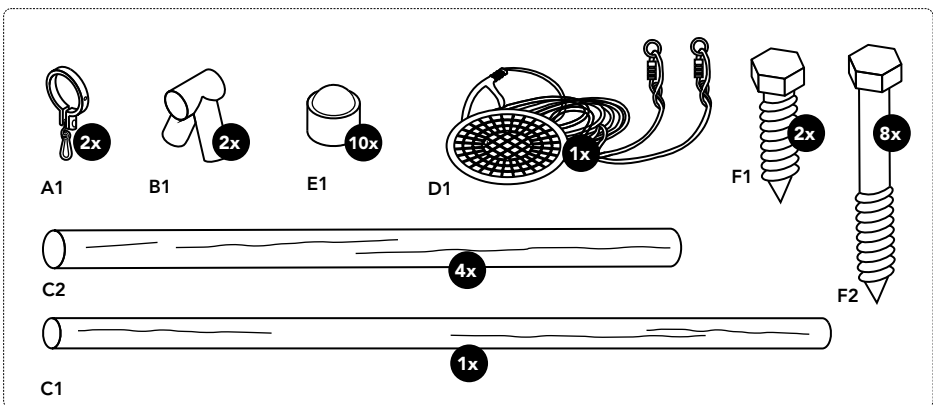

Chantal

ART. NR. 7930004

Swing King

Chantal

1

2

3,5 mm

3

3,5 mm

4

3,5 mm

1 cm

5

3,5 mm

1 cm

6