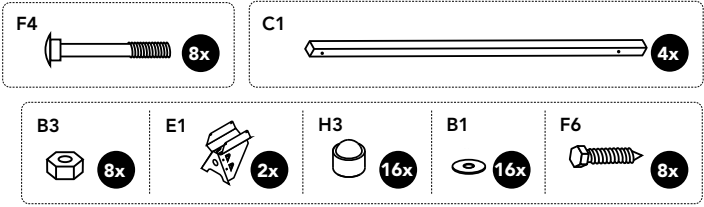

Celina

ART. NR. 7888002

Swing King

Celina

1

2

3

4

Ø 6 mm

3,5 mm

10x

10x

5

H1  4x

B2  12x

H2  8x

60x

7

A

8x

Ø 3 mm

3,5 mm

A

16x