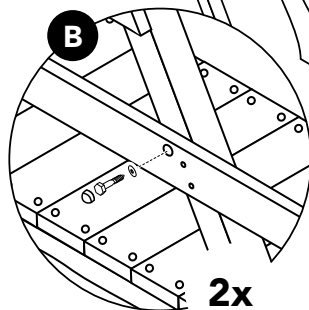

60x

7

A

8x

Ø 3 mm

3,5 mm

A

16x

B

2x

8

- C9  4x
- F5  8x
- A2  2x
- B2  8x
- F1  4x
- H1  12x

9

10

Scan for terms
and conditions

+31(0)318 692 221
www.swingking.nl