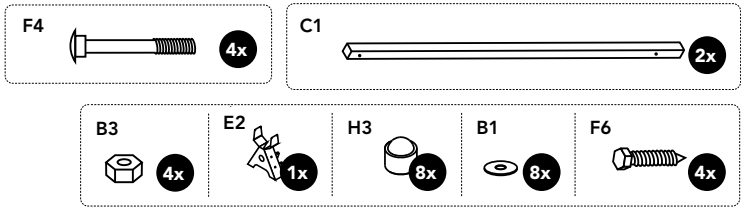

Celina

ART. NR. 7888002

Swing King

Celina

1

2

3

4

Ø 6 mm

3,5 mm

10x

10x

5

H1  4x

B2  12x

H2  8x

60x

7

A

8x

Ø 3 mm

3,5 mm

A

16x