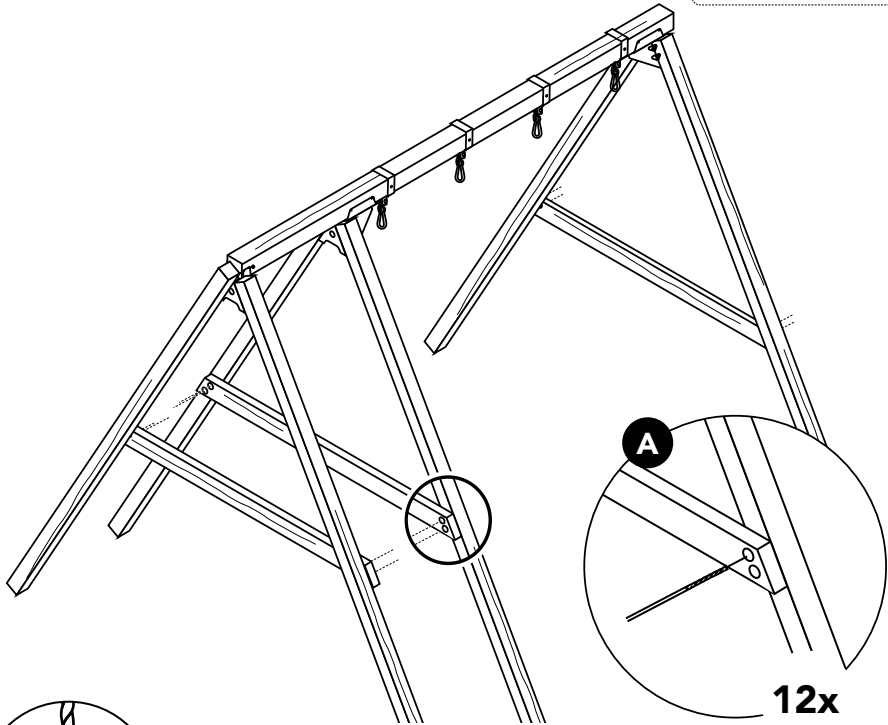

5

H1 4x

B2 12x

H2 8x

C4 2x

C3 1x

F5 12x