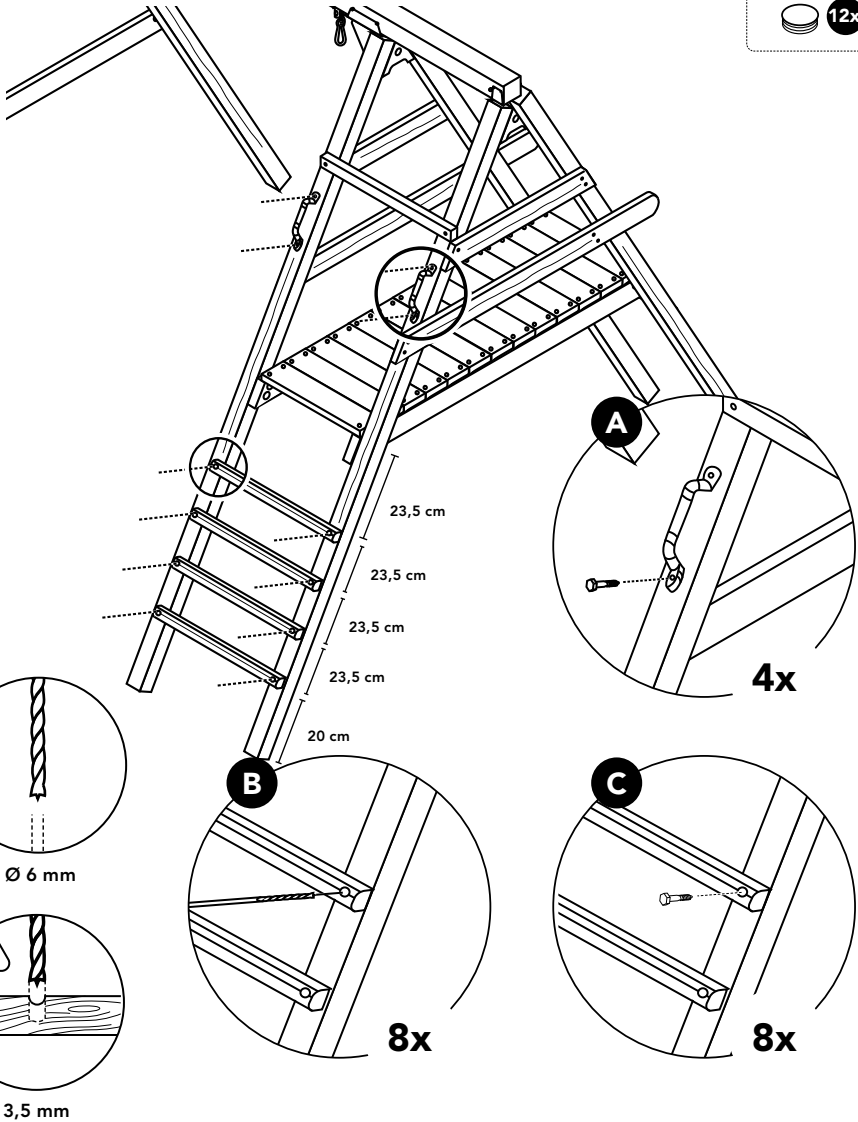

60x

7

A

8x

Ø 3 mm

3,5 mm

A

16x

B

2x

8

- C9  4x
- F5  8x
- A2  2x
- B2  8x
- F1  4x
- H1  12x

9

10

Scan for terms
and conditions

+31(0)318 692 221
www.swingking.nl