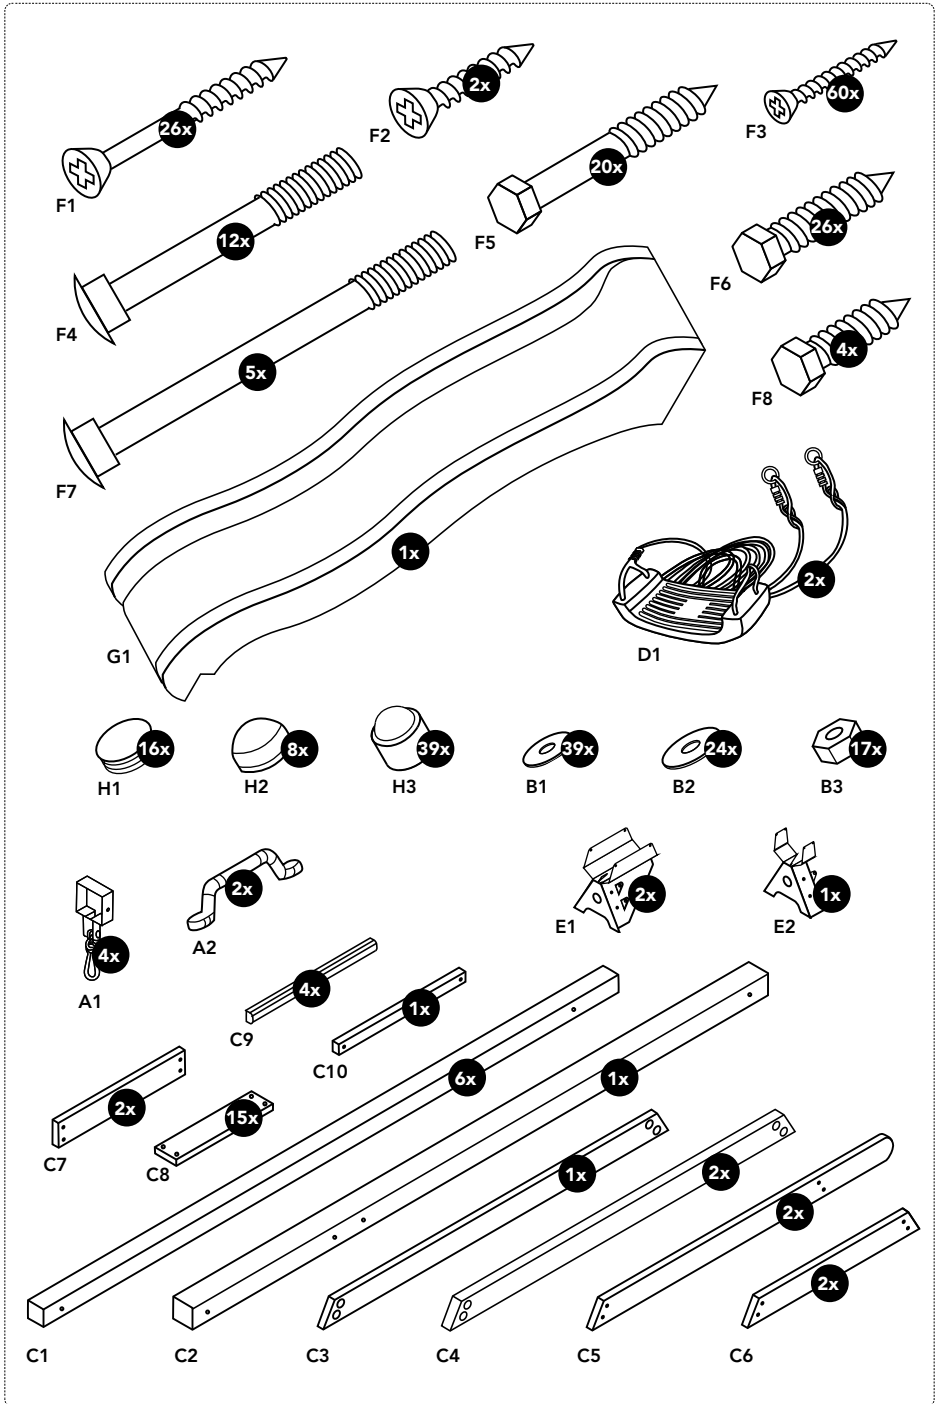

Celina

ART. NR. 7888002

Swing King

Celina

1

2

3

4

Ø 6 mm

3,5 mm

10x

10x

5

H1  4x

B2  12x

H2  8x

C4  2x

C3  1x

F5  12x

Ø 6 mm

3,5 mm

6

Ø 3 mm

3,5 mm

60x

7

A

8x

Ø 3 mm

3,5 mm

A

16x