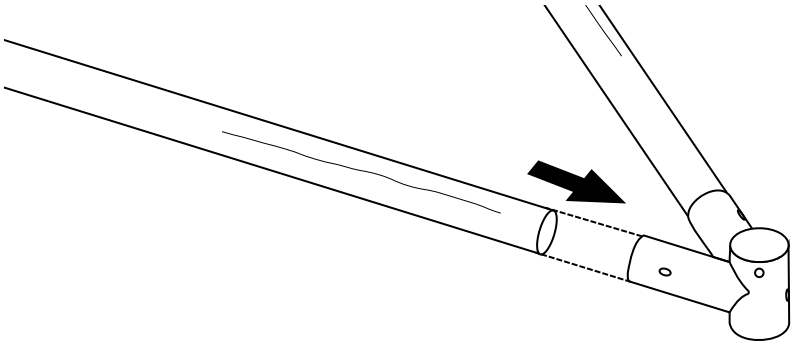

Analies

ART. NR. 7930000

Swing King

Analies

20 m²

1

2

3,5 mm

3

3,5 mm

4

3,5 mm

1 cm

5

3,5 mm

1 cm