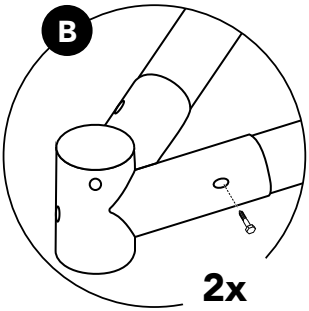

Analies

ART. NR. 7930000

Swing King

Analies

20 m²

1

2

3,5 mm

3

3,5 mm

4

3,5 mm

1 cm

5

3,5 mm

1 cm