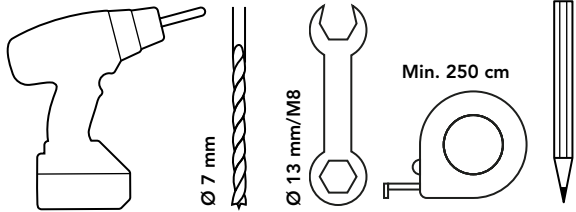

Analies

ART. NR. 7930000

Swing King

Analies

20 m²

1

2

3,5 mm

3

3,5 mm

4

3,5 mm

1 cm

5

3,5 mm

1 cm