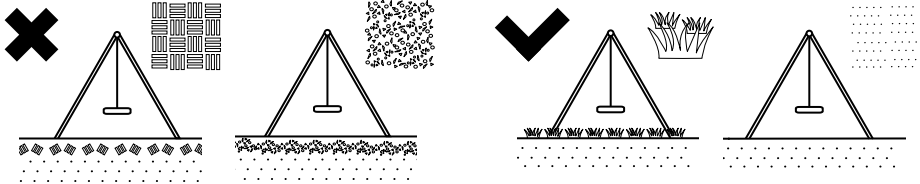

Analies

ART. NR. 7930000

Swing King

Analies

20 m²

1

2

3,5 mm

3

3,5 mm

4

3,5 mm

1 cm

5

3,5 mm

1 cm