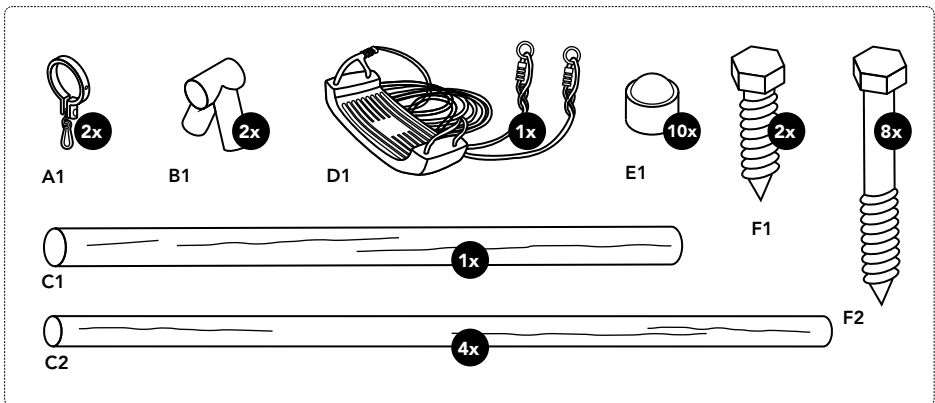

Analies

ART. NR. 7930000

Swing King

Analies

20 m²

1

2

3,5 mm

3

3,5 mm

4

3,5 mm

1 cm

5

3,5 mm

1 cm