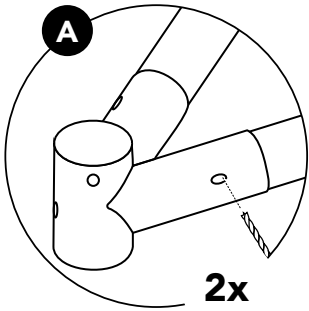

Analies

ART. NR. 7930000

Swing King

Analies

20 m²

1

2

3,5 mm

3

3,5 mm

4

3,5 mm

1 cm

5

3,5 mm

1 cm