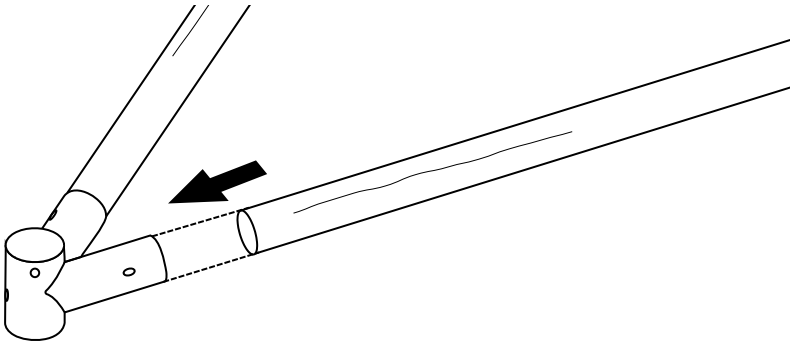

Analies

ART. NR. 7930000

Swing King

Analies

20 m²

1

2

3,5 mm

3

3,5 mm

4

3,5 mm

1 cm

5

3,5 mm

1 cm