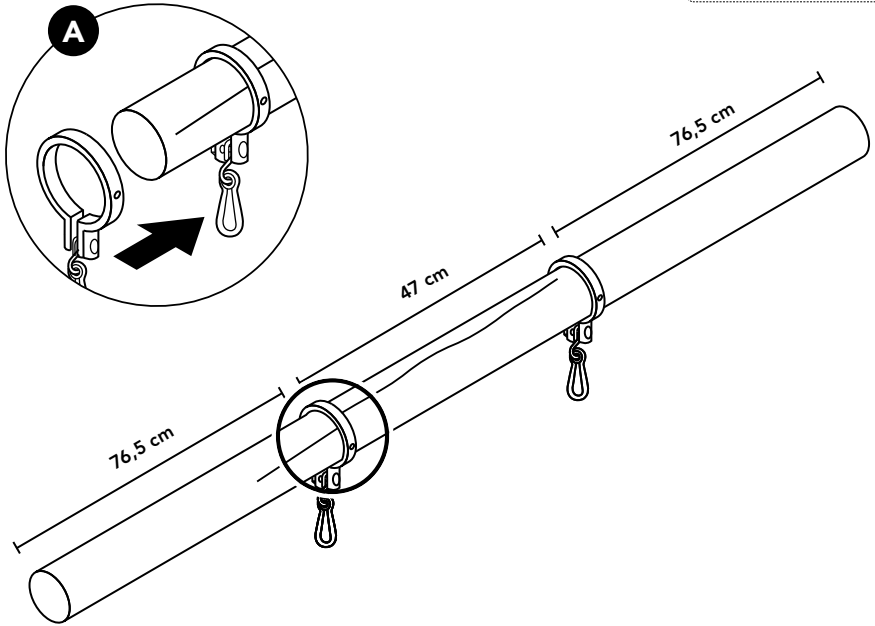

Analies

ART. NR. 7930000

Swing King

Analies

20 m²

1

2

3,5 mm

3

3,5 mm

4

3,5 mm

1 cm

5

3,5 mm

1 cm