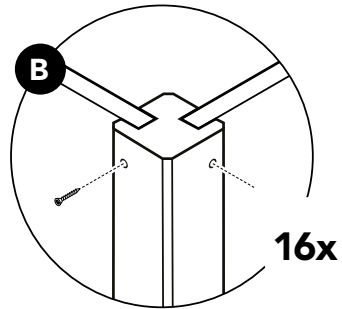

D2

E1

E2

1

2

Ø 1,5 mm

3

Ø 1,5 mm

4

Ø 1,5 mm

5

Ø 1,2 mm

Scan for terms
and conditions

+31(0)318 692 221
www.swingking.nl

Swing King IS A BRAND OF:

HAPRO INTERNATIONAL