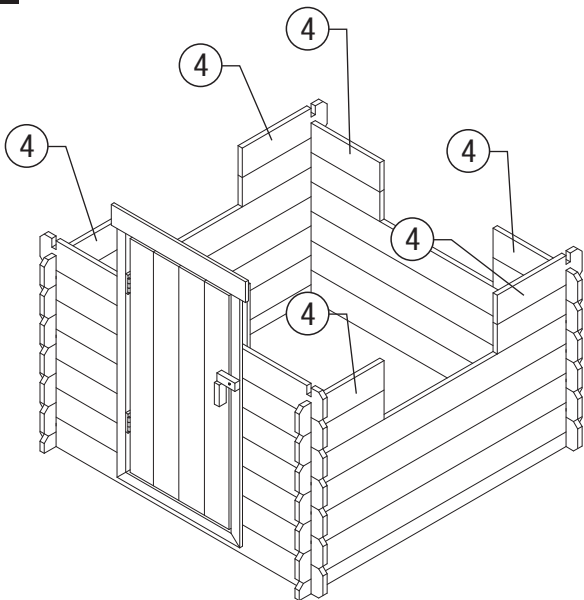

## Art.nr. 993015 - FSC

1	HALVE WANDBALK	1200X67X15MM	2
2	DEURWANDBALK	1200X115X15MM	1
3	WANDBALK	1200X115X15MM	14
4	WANDBALK	360X115X15MM	46
5	DEUR	990X520X45MM	1
6	RAAM	560X520X45MM	3
7	WANDBALK	1410X115X15MM	2
8	GEVELPUNT	1200X390MM	2
9	DAKANKERLAT	1150X40X15MM	4
10	GORDING	1410X30X30MM	1
11	DAKPLAAT COMPLEET	1410X780MM	2
12	GEVELHOEKLIJST	810X60X45MM	4
13	TWIJFELAAR	190X100X20MM	2
14	NOKLAT	1350X90MM	1
15	SCHROEVEN	3,0X30MM	42
15	SCHROEVEN	3,5X55MM	4

01

02

03

04

05

06

07

08