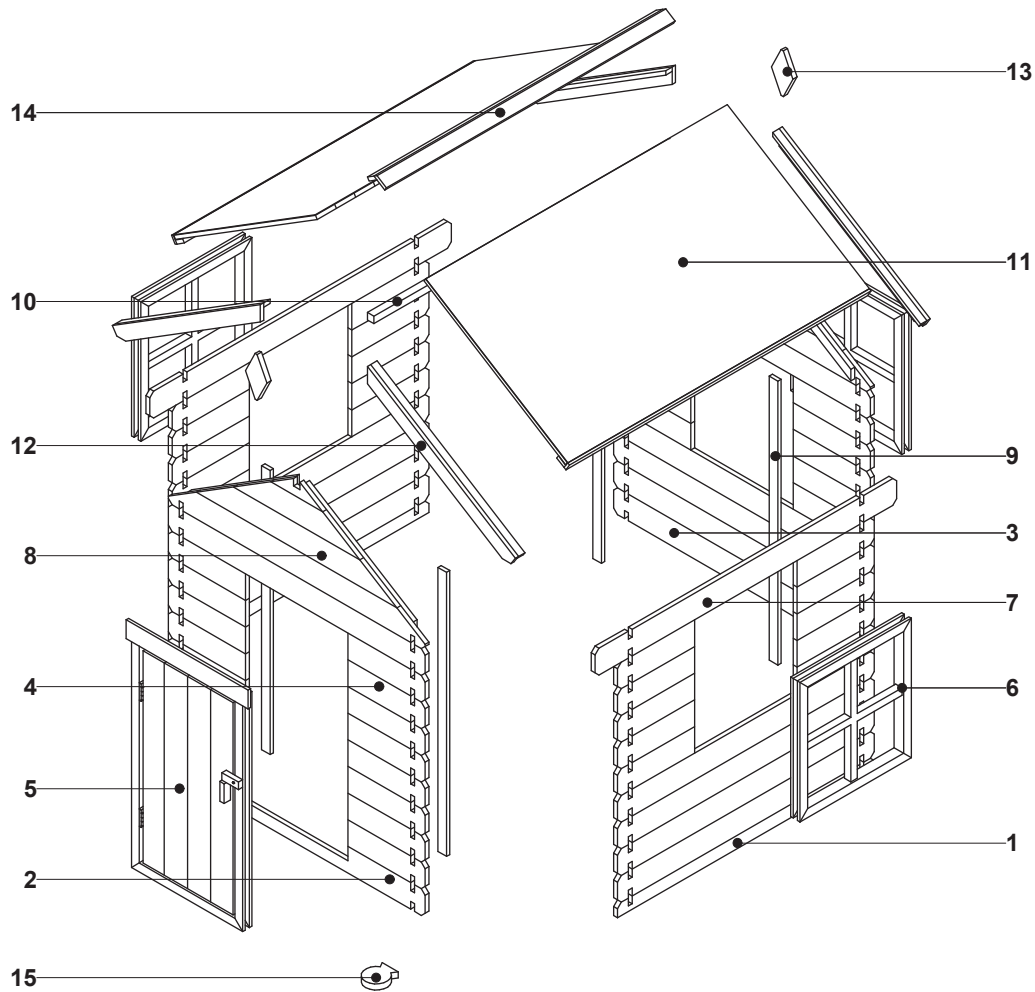

# Montage instructie Kinderspeelhuisje blank

## Art.nr. 993015 - FSC

1	HALVE WANDBALK	1200X67X15MM	2
2	DEURWANDBALK	1200X115X15MM	1
3	WANDBALK	1200X115X15MM	14
4	WANDBALK	360X115X15MM	46
5	DEUR	990X520X45MM	1
6	RAAM	560X520X45MM	3
7	WANDBALK	1410X115X15MM	2
8	GEVELPUNT	1200X390MM	2
9	DAKANKERLAT	1150X40X15MM	4
10	GORDING	1410X30X30MM	1
11	DAKPLAAT COMPLEET	1410X780MM	2
12	GEVELHOEKLIJST	810X60X45MM	4
13	TWIJFELAAR	190X100X20MM	2
14	NOKLAT	1350X90MM	1
15	SCHROEVEN	3,0X30MM	42
15	SCHROEVEN	3,5X55MM	4

01

02

03

04

05

06

07

08