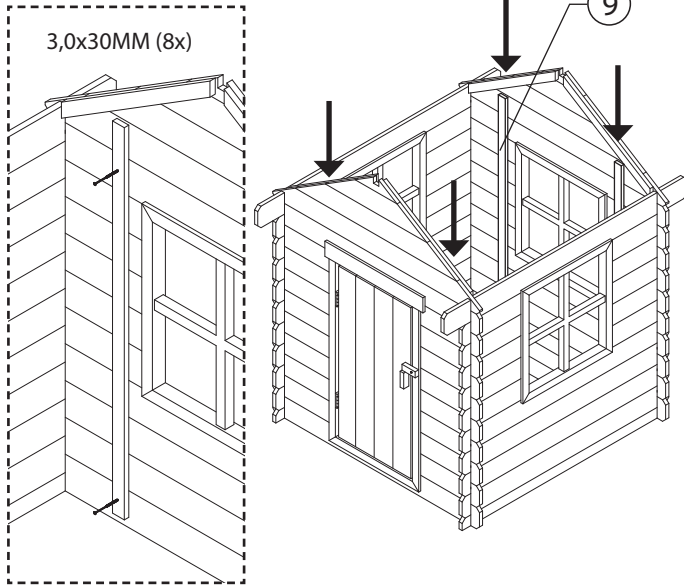

## Art.nr. 993015 - FSC

1	HALVE WANDBALK	1200X67X15MM	2
2	DEURWANDBALK	1200X115X15MM	1
3	WANDBALK	1200X115X15MM	14
4	WANDBALK	360X115X15MM	46
5	DEUR	990X520X45MM	1
6	RAAM	560X520X45MM	3
7	WANDBALK	1410X115X15MM	2
8	GEVELPUNT	1200X390MM	2
9	DAKANKERLAT	1150X40X15MM	4
10	GORDING	1410X30X30MM	1
11	DAKPLAAT COMPLEET	1410X780MM	2
12	GEVELHOEKLIJST	810X60X45MM	4
13	TWIJFELAAR	190X100X20MM	2
14	NOKLAT	1350X90MM	1
15	SCHROEVEN	3,0X30MM	42
15	SCHROEVEN	3,5X55MM	4

01

02

03

04

05

06

07

08