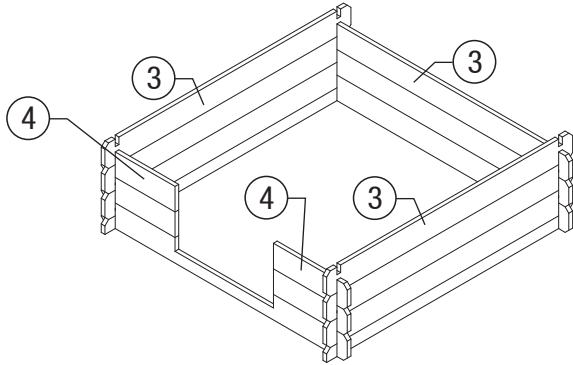

## Art.nr. 993015 - FSC

1	HALVE WANDBALK	1200X67X15MM	2
2	DEURWANDBALK	1200X115X15MM	1
3	WANDBALK	1200X115X15MM	14
4	WANDBALK	360X115X15MM	46
5	DEUR	990X520X45MM	1
6	RAAM	560X520X45MM	3
7	WANDBALK	1410X115X15MM	2
8	GEVELPUNT	1200X390MM	2
9	DAKANKERLAT	1150X40X15MM	4
10	GORDING	1410X30X30MM	1
11	DAKPLAAT COMPLEET	1410X780MM	2
12	GEVELHOEKLIJST	810X60X45MM	4
13	TWIJFELAAR	190X100X20MM	2
14	NOKLAT	1350X90MM	1
15	SCHROEVEN	3,0X30MM	42
15	SCHROEVEN	3,5X55MM	4

01

02

03

04

05

06

07

08