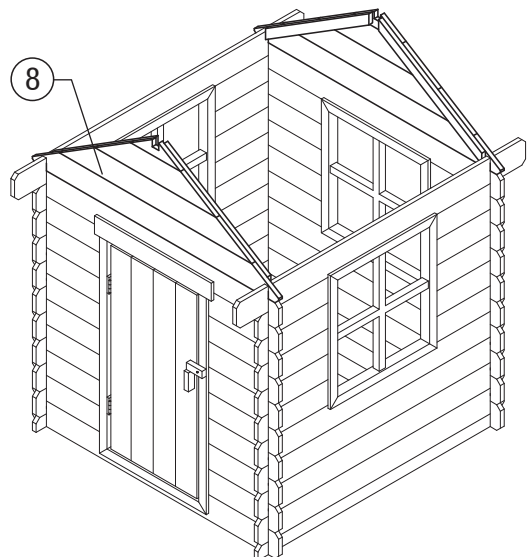

## Art.nr. 993015 - FSC

1	HALVE WANDBALK	1200X67X15MM	2
2	DEURWANDBALK	1200X115X15MM	1
3	WANDBALK	1200X115X15MM	14
4	WANDBALK	360X115X15MM	46
5	DEUR	990X520X45MM	1
6	RAAM	560X520X45MM	3
7	WANDBALK	1410X115X15MM	2
8	GEVELPUNT	1200X390MM	2
9	DAKANKERLAT	1150X40X15MM	4
10	GORDING	1410X30X30MM	1
11	DAKPLAAT COMPLEET	1410X780MM	2
12	GEVELHOEKLIJST	810X60X45MM	4
13	TWIJFELAAR	190X100X20MM	2
14	NOKLAT	1350X90MM	1
15	SCHROEVEN	3,0X30MM	42
15	SCHROEVEN	3,5X55MM	4

01

02

03

04

05

06

07

08