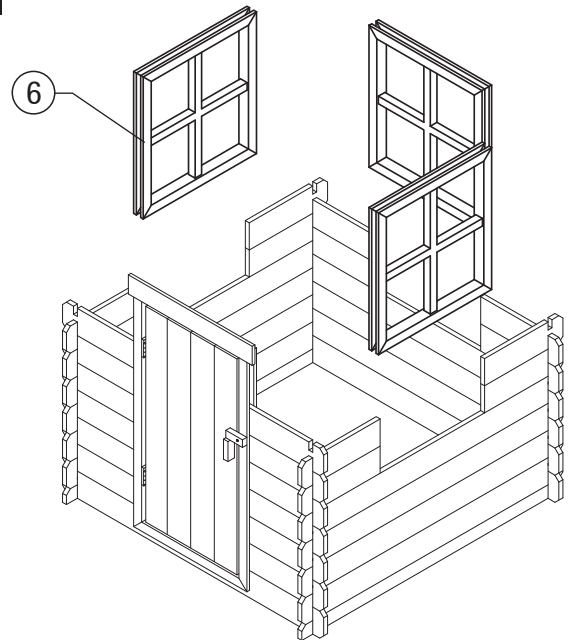

## Art.nr. 993015 - FSC

1	HALVE WANDBALK	1200X67X15MM	2
2	DEURWANDBALK	1200X115X15MM	1
3	WANDBALK	1200X115X15MM	14
4	WANDBALK	360X115X15MM	46
5	DEUR	990X520X45MM	1
6	RAAM	560X520X45MM	3
7	WANDBALK	1410X115X15MM	2
8	GEVELPUNT	1200X390MM	2
9	DAKANKERLAT	1150X40X15MM	4
10	GORDING	1410X30X30MM	1
11	DAKPLAAT COMPLEET	1410X780MM	2
12	GEVELHOEKLIJST	810X60X45MM	4
13	TWIJFELAAR	190X100X20MM	2
14	NOKLAT	1350X90MM	1
15	SCHROEVEN	3,0X30MM	42
15	SCHROEVEN	3,5X55MM	4

01

02

03

04

05

06

07

08