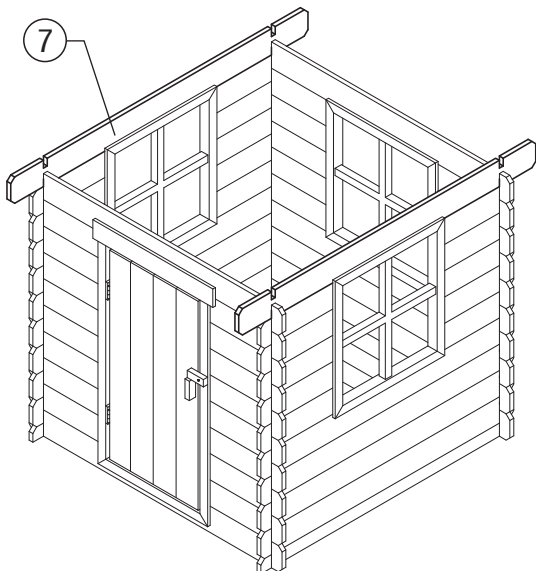

## Art.nr. 993015 - FSC

1	HALVE WANDBALK	1200X67X15MM	2
2	DEURWANDBALK	1200X115X15MM	1
3	WANDBALK	1200X115X15MM	14
4	WANDBALK	360X115X15MM	46
5	DEUR	990X520X45MM	1
6	RAAM	560X520X45MM	3
7	WANDBALK	1410X115X15MM	2
8	GEVELPUNT	1200X390MM	2
9	DAKANKERLAT	1150X40X15MM	4
10	GORDING	1410X30X30MM	1
11	DAKPLAAT COMPLEET	1410X780MM	2
12	GEVELHOEKLIJST	810X60X45MM	4
13	TWIJFELAAR	190X100X20MM	2
14	NOKLAT	1350X90MM	1
15	SCHROEVEN	3,0X30MM	42
15	SCHROEVEN	3,5X55MM	4

01

02

03

04

05

06

07

08